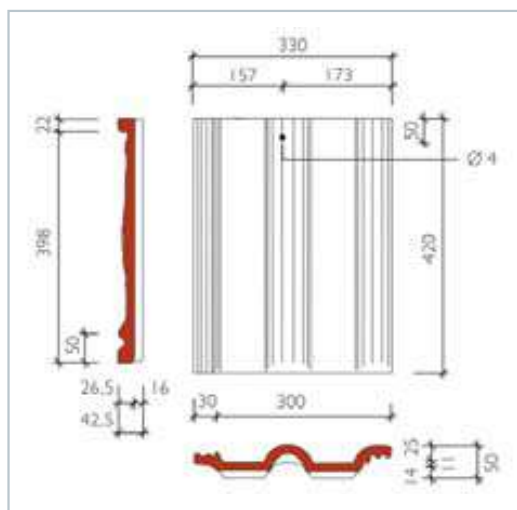

## DATE TEHNICE

Material:	nisip, ciment, apă, pigmenți anorganici
Suprafață:	netedă, Protector și Glazuron
Dimensiuni:	330 x 420 mm
Lățime activă:	300 mm
Înălțime profil:	25 mm
Greutate:	4,6 kg/buc. - Glazuron 4,15 kg/buc. - Protector
Înclinație minimă:	15° (26 %) - cu două straturi de folie 17° - cu un strat de folie
Necesar per m <sup>2</sup> :	cca. 10 buc.